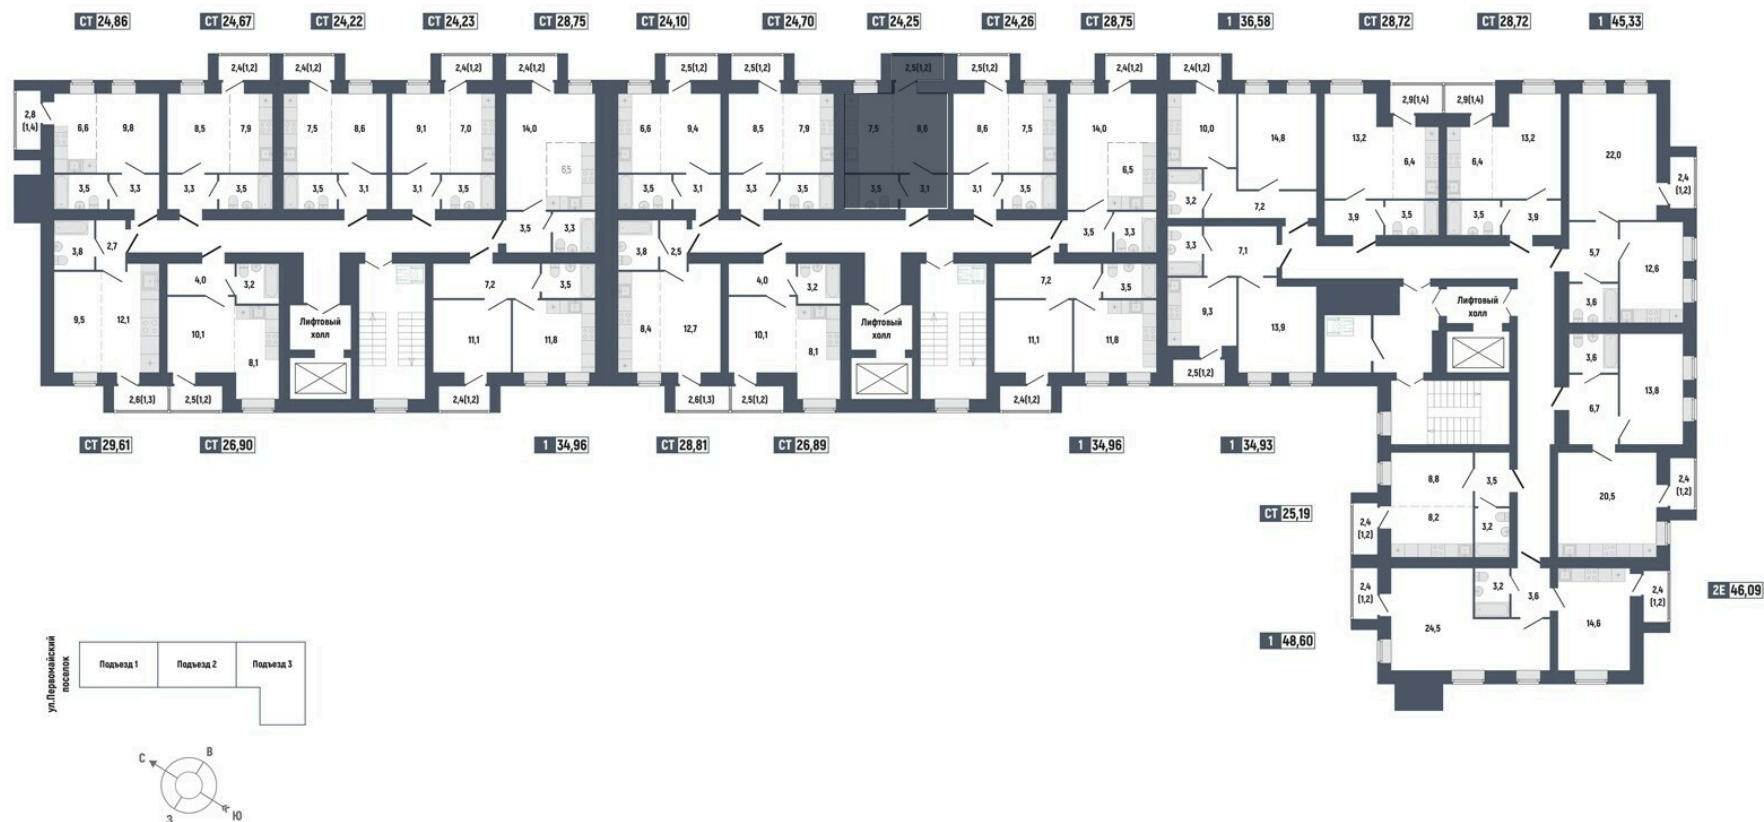

**131**

Номер квартиры

**Студия**

Тип

**24,22 м²**

Площадь

**8**

Этаж

**Подъезд 2**

Секция

**3 114 182 руб.**

Стоимость

**II кв. 2026 г.**

Срок сдачи

**131**

Номер квартиры

**Студия**

Тип

**24,22 м<sup>2</sup>**

Площадь

**8**

Этаж

**Подъезд 2**

Секция