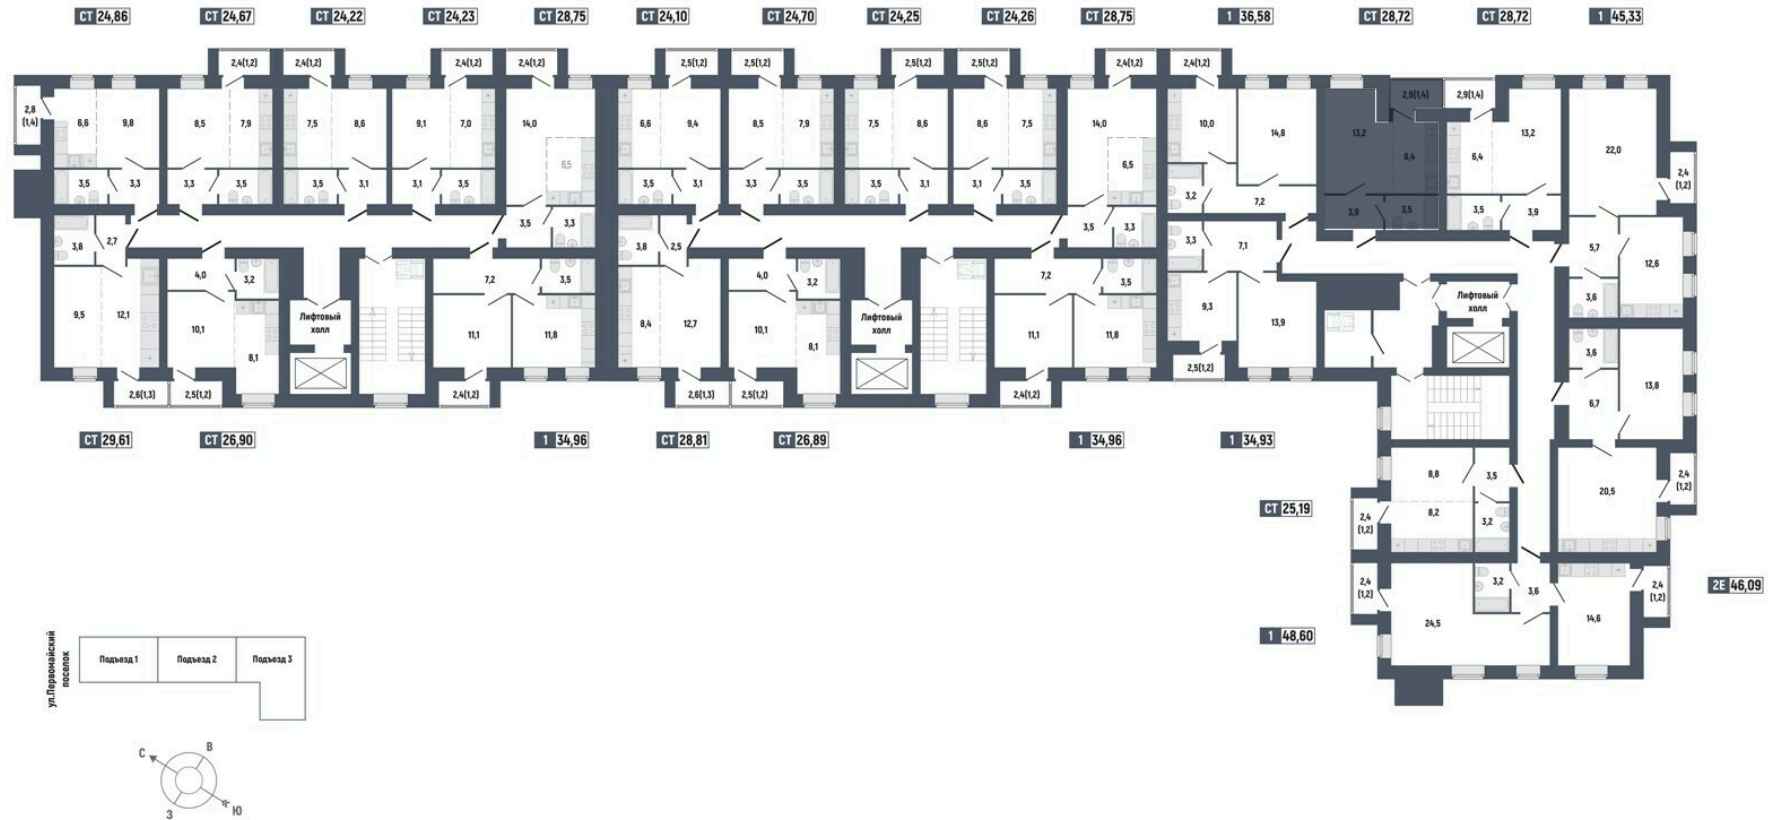

177

Номер квартиры

Студия

Тип

28,72 м²

Площадь

6

Этаж

Подъезд 3

Секция

3 536 816 руб.

Стоимость

II кв. 2026 г.

Срок сдачи

177

Номер квартиры

Студия

Тип

28,72 м²

Площадь

6

Этаж

Подъезд 3

Секция