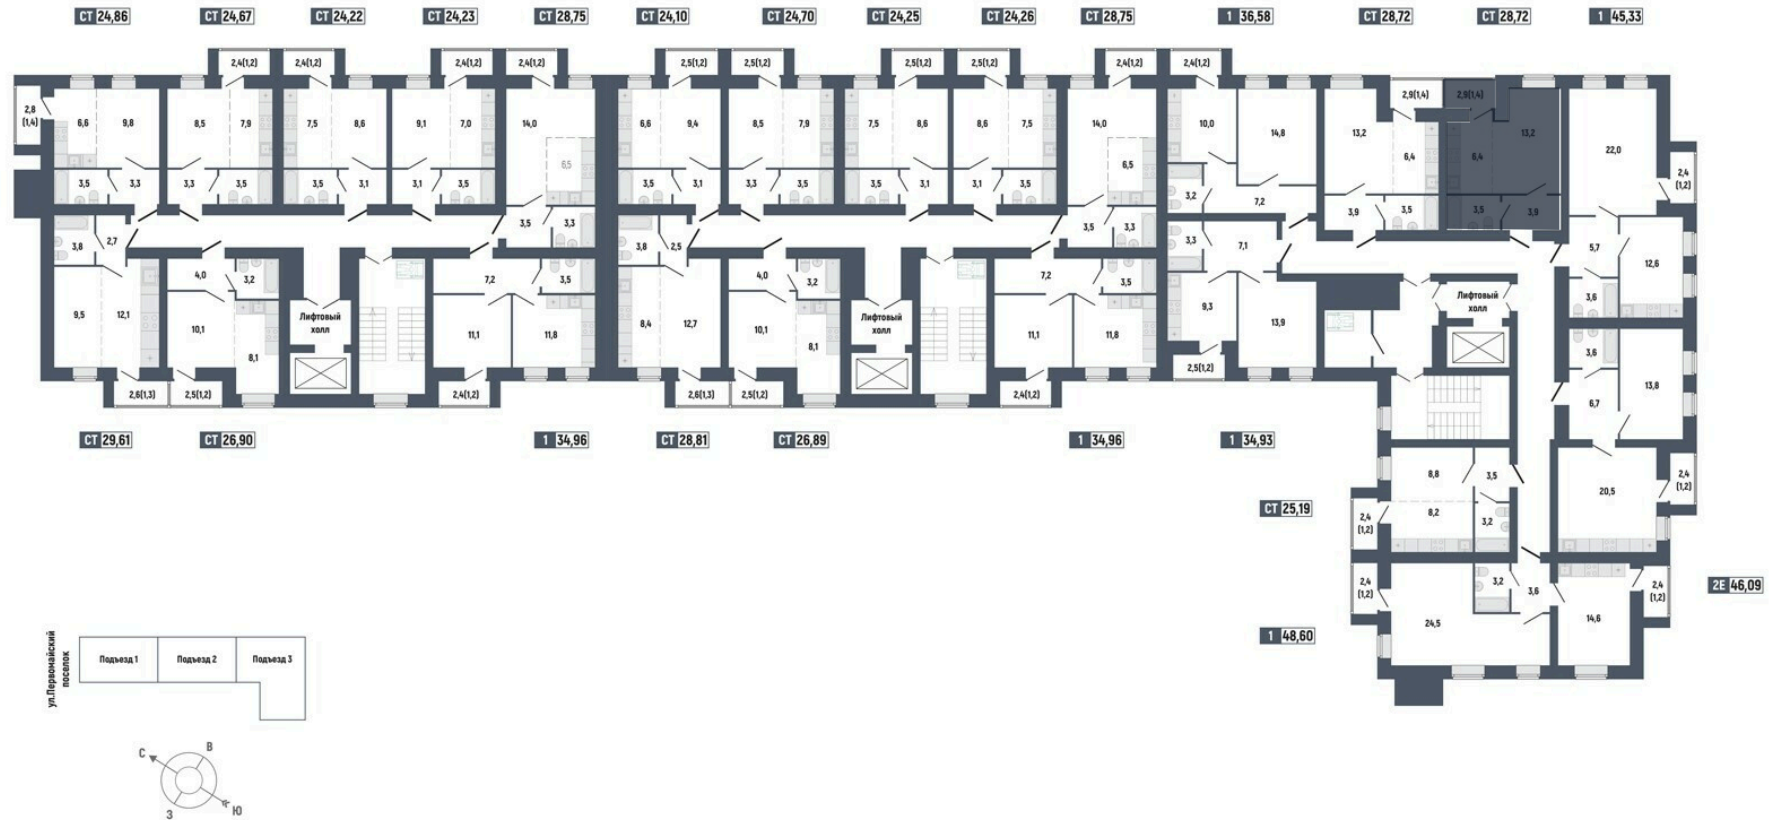

178

Номер квартиры

Студия

Тип

28,72 м²

Площадь

6

Этаж

Подъезд 3

Секция

3 253 871 руб.

Стоимость

II кв. 2026 г.

Срок сдачи

178

Номер квартиры

Студия

Тип

28,72 м²

Площадь

6

Этаж

Подъезд 3

Секция