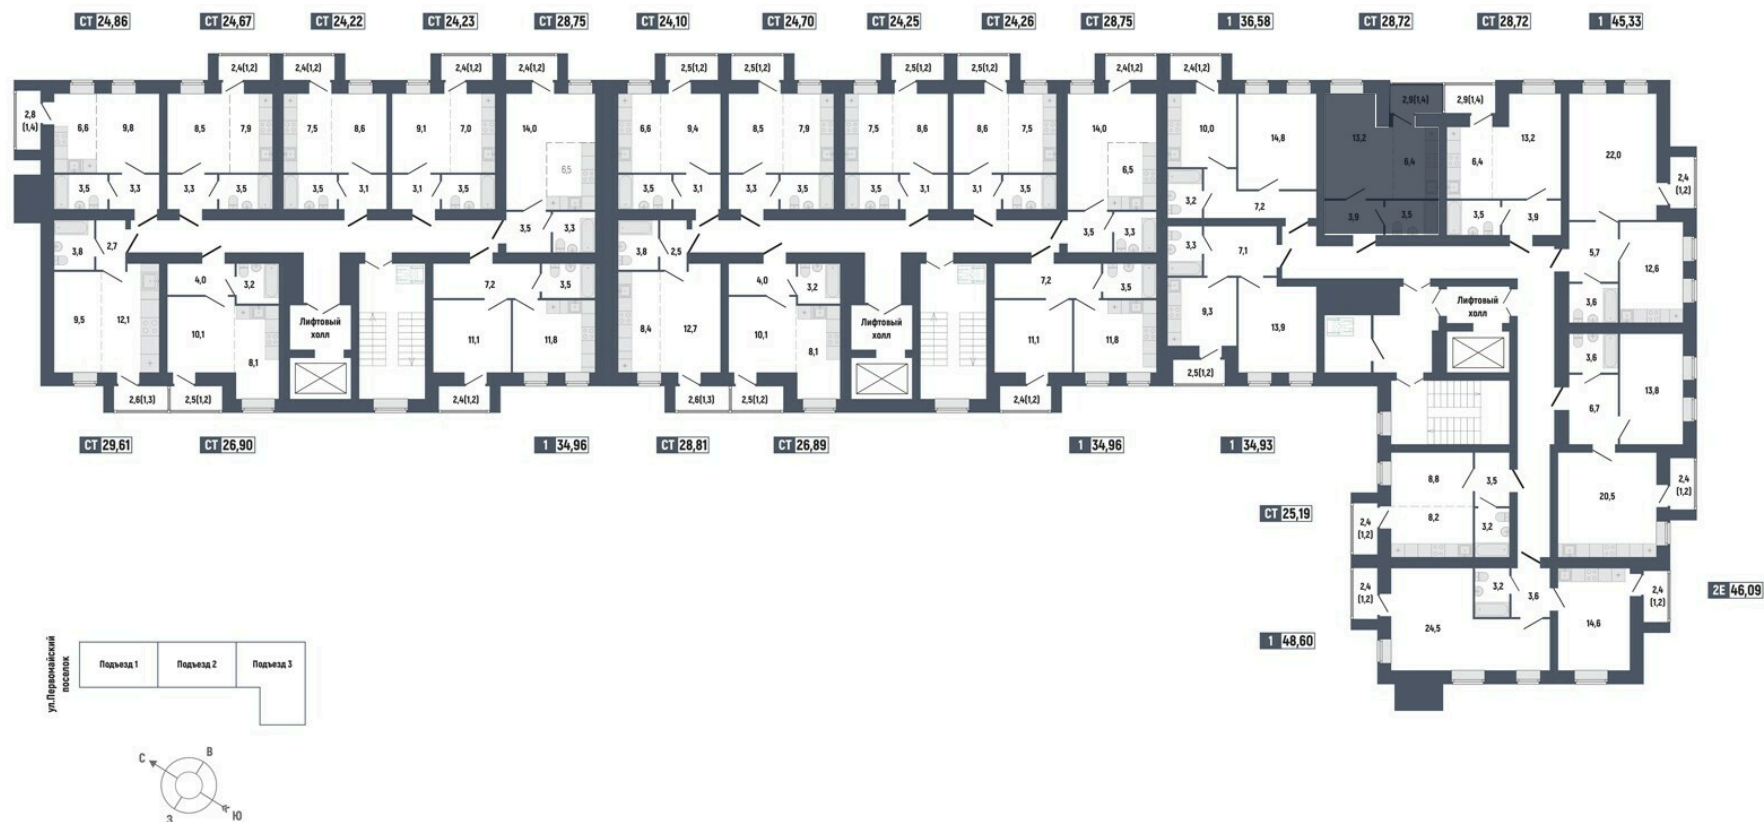

185

Номер квартиры

Студия

Тип

28,72 м²

Площадь

7

Этаж

Подъезд 3

Секция

3 469 112 руб.

Стоимость

II кв. 2026 г.

Срок сдачи

185

Номер квартиры

Студия

Тип

28,72 м²

Площадь

7

Этаж

Подъезд 3

Секция