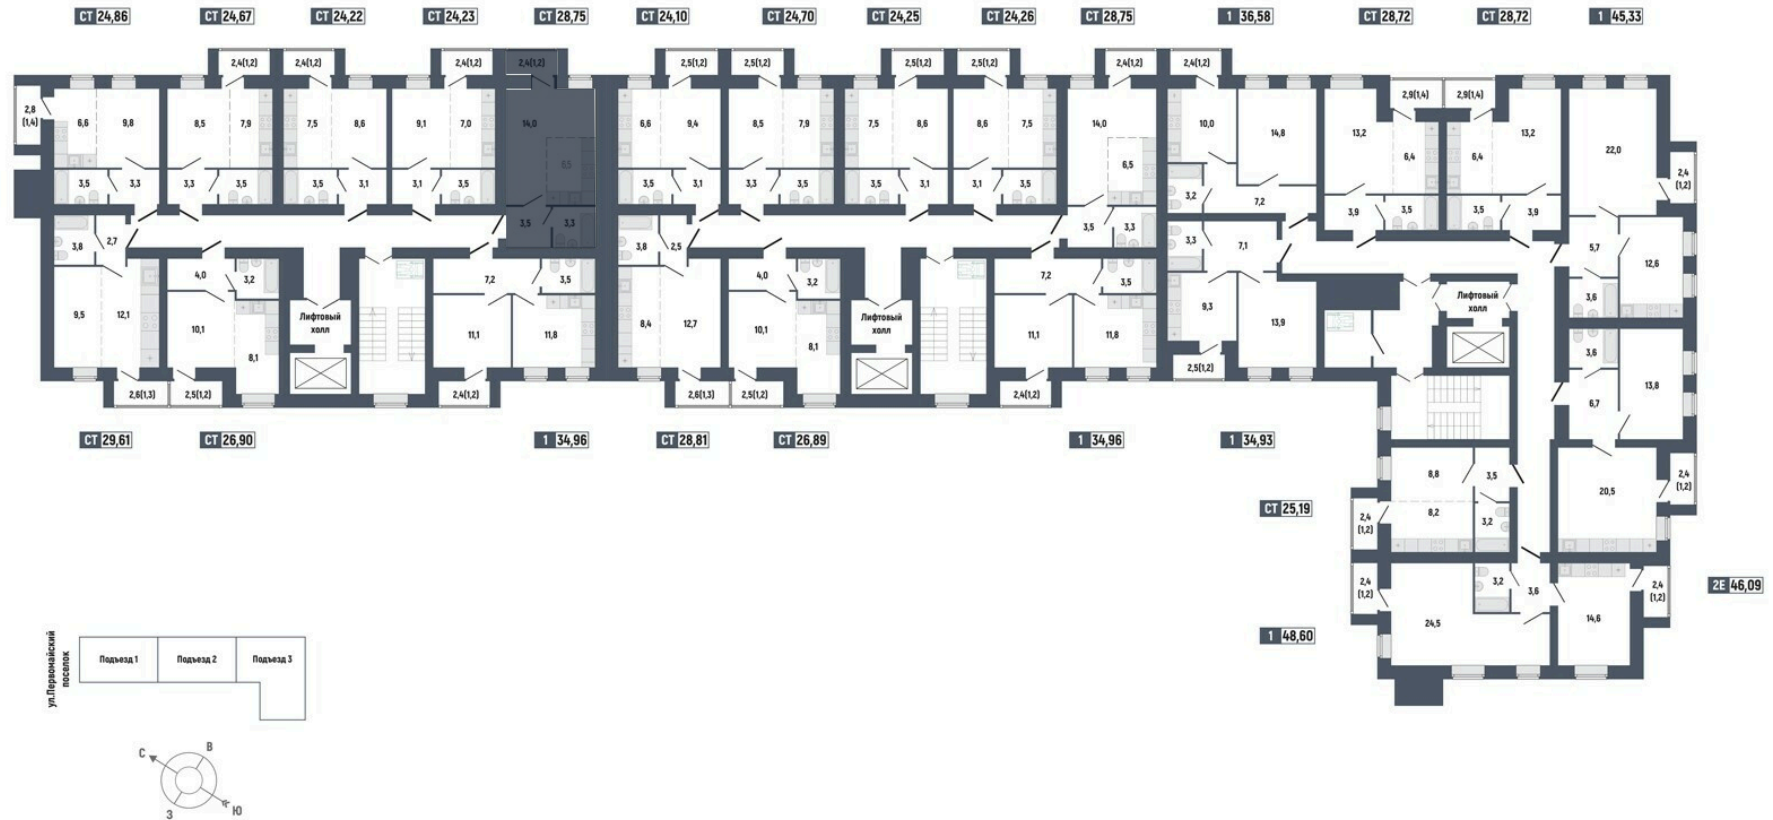

**46**

Номер квартиры

**Студия**

Тип

**28,75 м²**

Площадь

**6**

Этаж

**Подъезд 1**

Секция

**3 464 532 руб.**

Стоимость

**II кв. 2026 г.**

Срок сдачи

**46**

Номер квартиры

**Студия**

Тип

**28,75 м<sup>2</sup>**

Площадь

**6**

Этаж

**Подъезд 1**

Секция