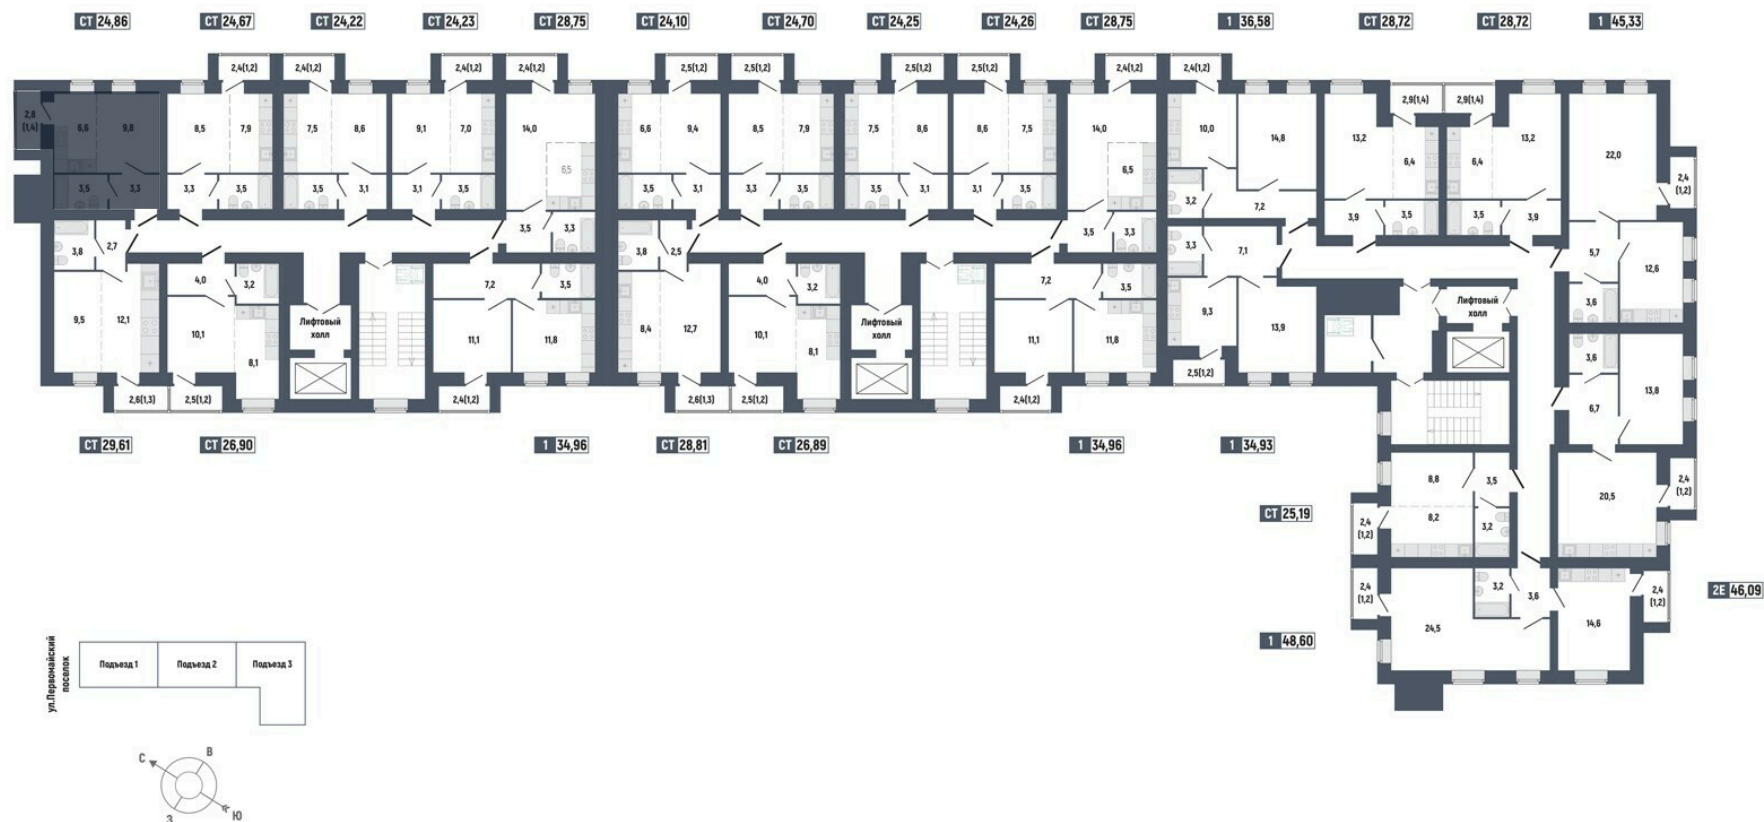

**50**

Номер квартиры

**Студия**

Тип

**24,86 м²**

Площадь

**7**

Этаж

**Подъезд 1**

Секция

**3 138 752 руб.**

Стоимость

**II кв. 2026 г.**

Срок сдачи

**50**

Номер квартиры

**Студия**

Тип

**24,86 м<sup>2</sup>**

Площадь

**7**

Этаж

**Подъезд 1**

Секция