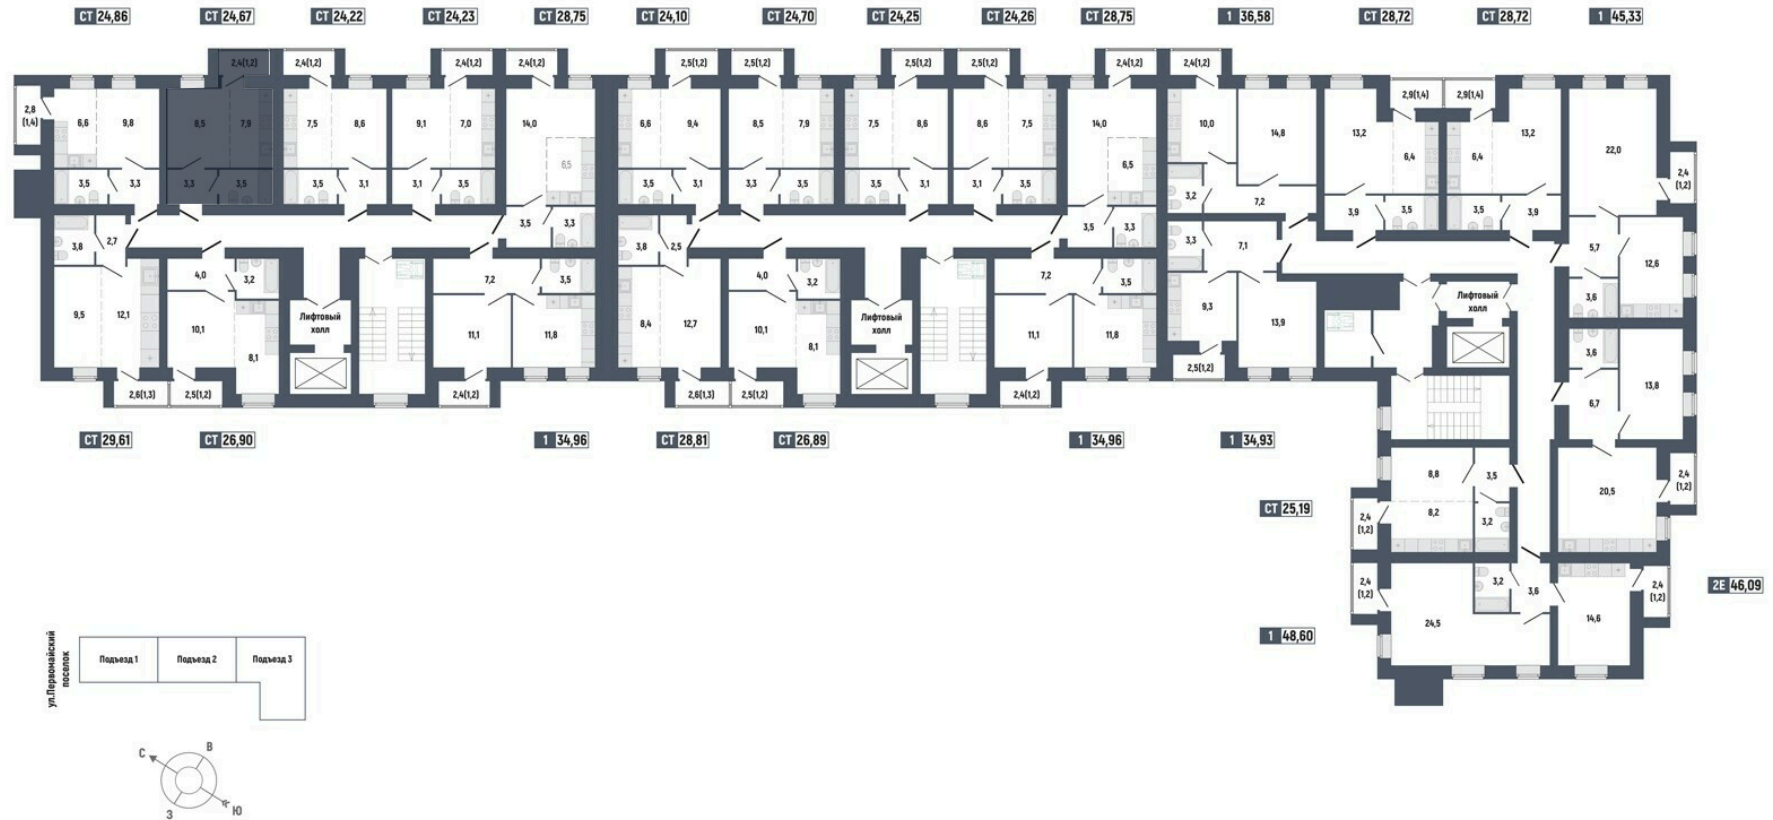

59

Номер квартиры

Студия

Тип

24,67 м²

Площадь

8

Этаж

Подъезд 1

Секция

3 067 963 руб.

Стоимость

II кв. 2026 г.

Срок сдачи

59

Номер квартиры

Студия

Тип

24,67 м²

Площадь

8

Этаж

Подъезд 1

Секция