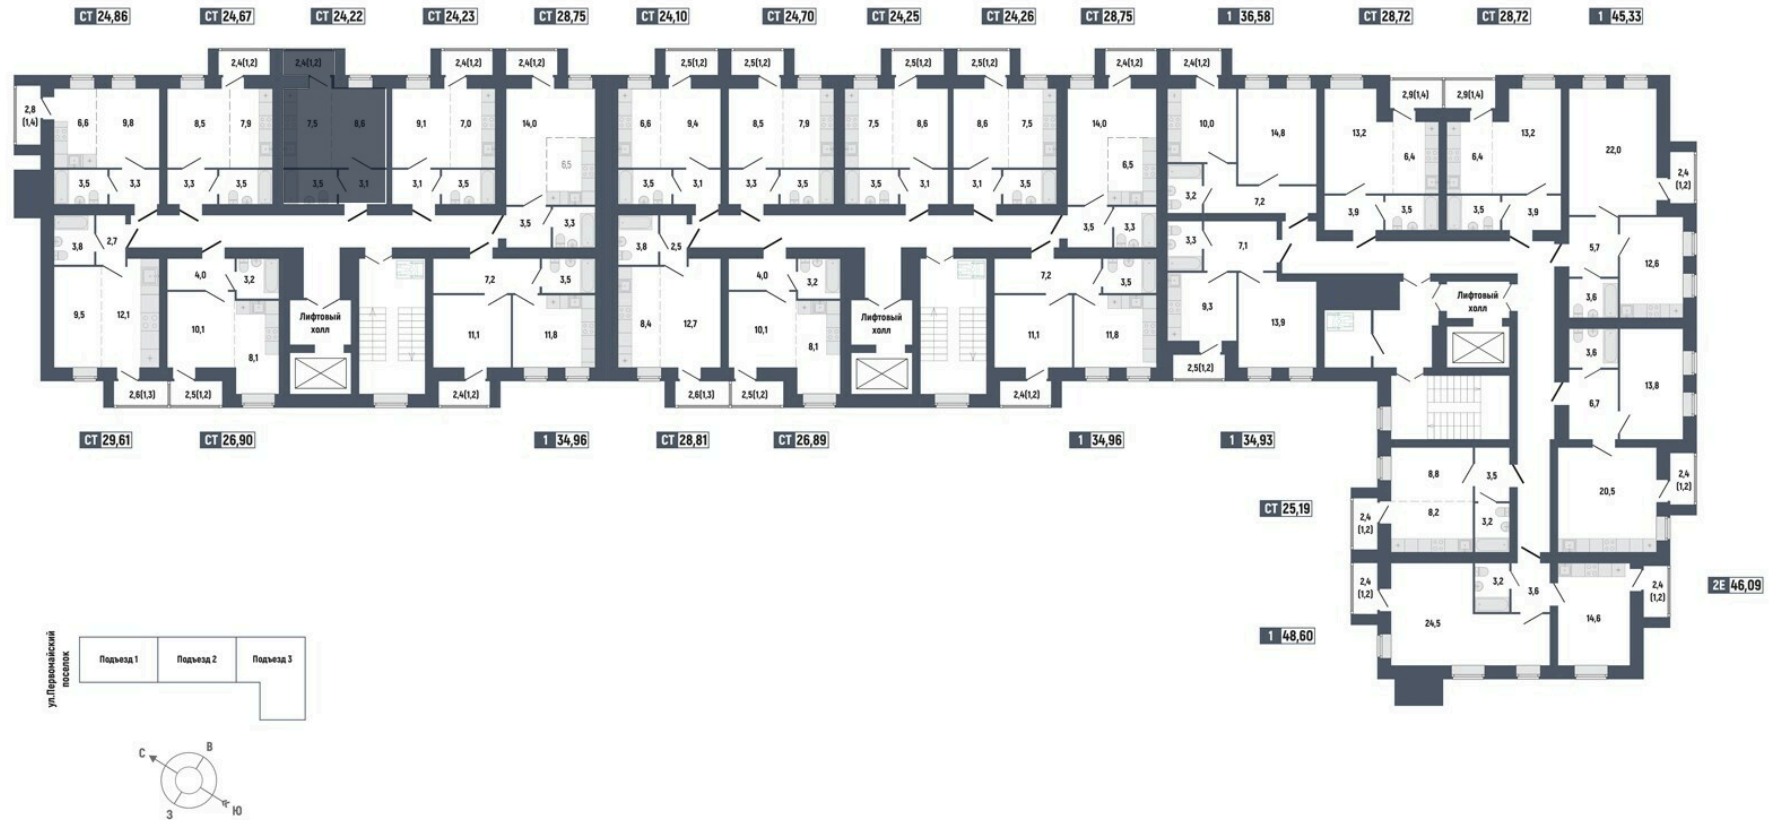

60

Номер квартиры

Студия

Тип

24,22 м²

Площадь

8

Этаж

Подъезд 1

Секция

3 086 009 руб.

Стоимость

II кв. 2026 г.

Срок сдачи

60

Номер квартиры

Студия

Тип

24,22 м²

Площадь

8

Этаж

Подъезд 1

Секция