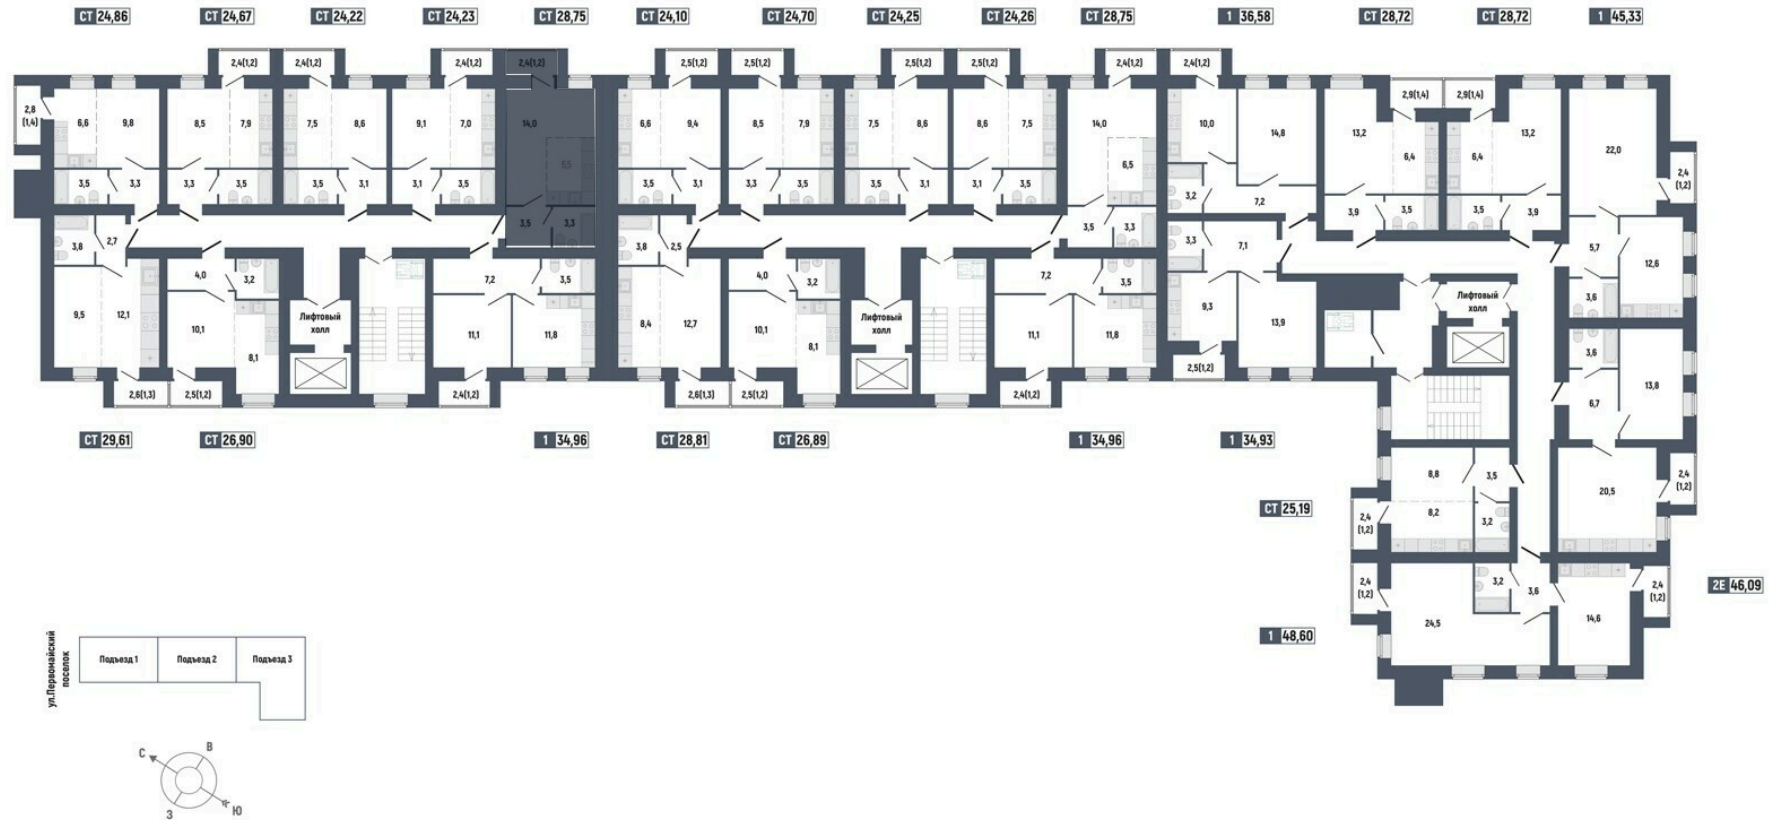

62

Номер квартиры

Студия

Тип

28,75 м²

Площадь

8

Этаж

Подъезд 1

Секция

3 491 844 руб.

Стоимость

II кв. 2026 г.

Срок сдачи

62

Номер квартиры

Студия

Тип

28,75 м²

Площадь

8

Этаж

Подъезд 1

Секция