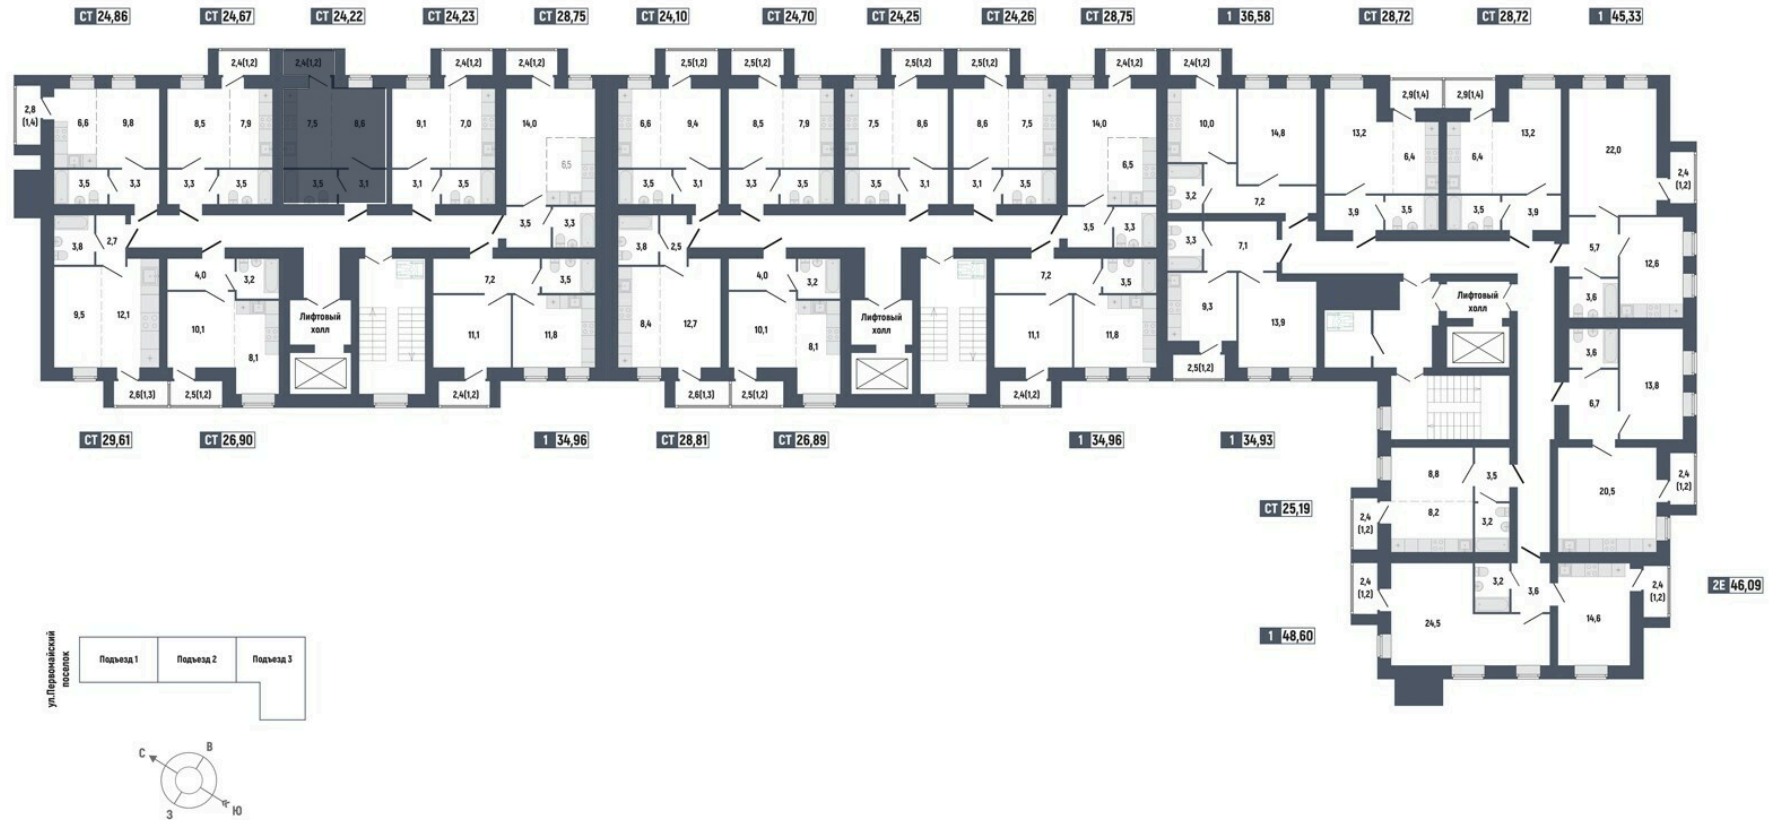

68

Номер квартиры

Студия

Тип

24,22 м²

Площадь

9

Этаж

Подъезд 1

Секция

3 092 772 руб.

Стоимость

II кв. 2026 г.

Срок сдачи

68

Номер квартиры

Студия

Тип

24,22 м²

Площадь

9

Этаж

Подъезд 1

Секция