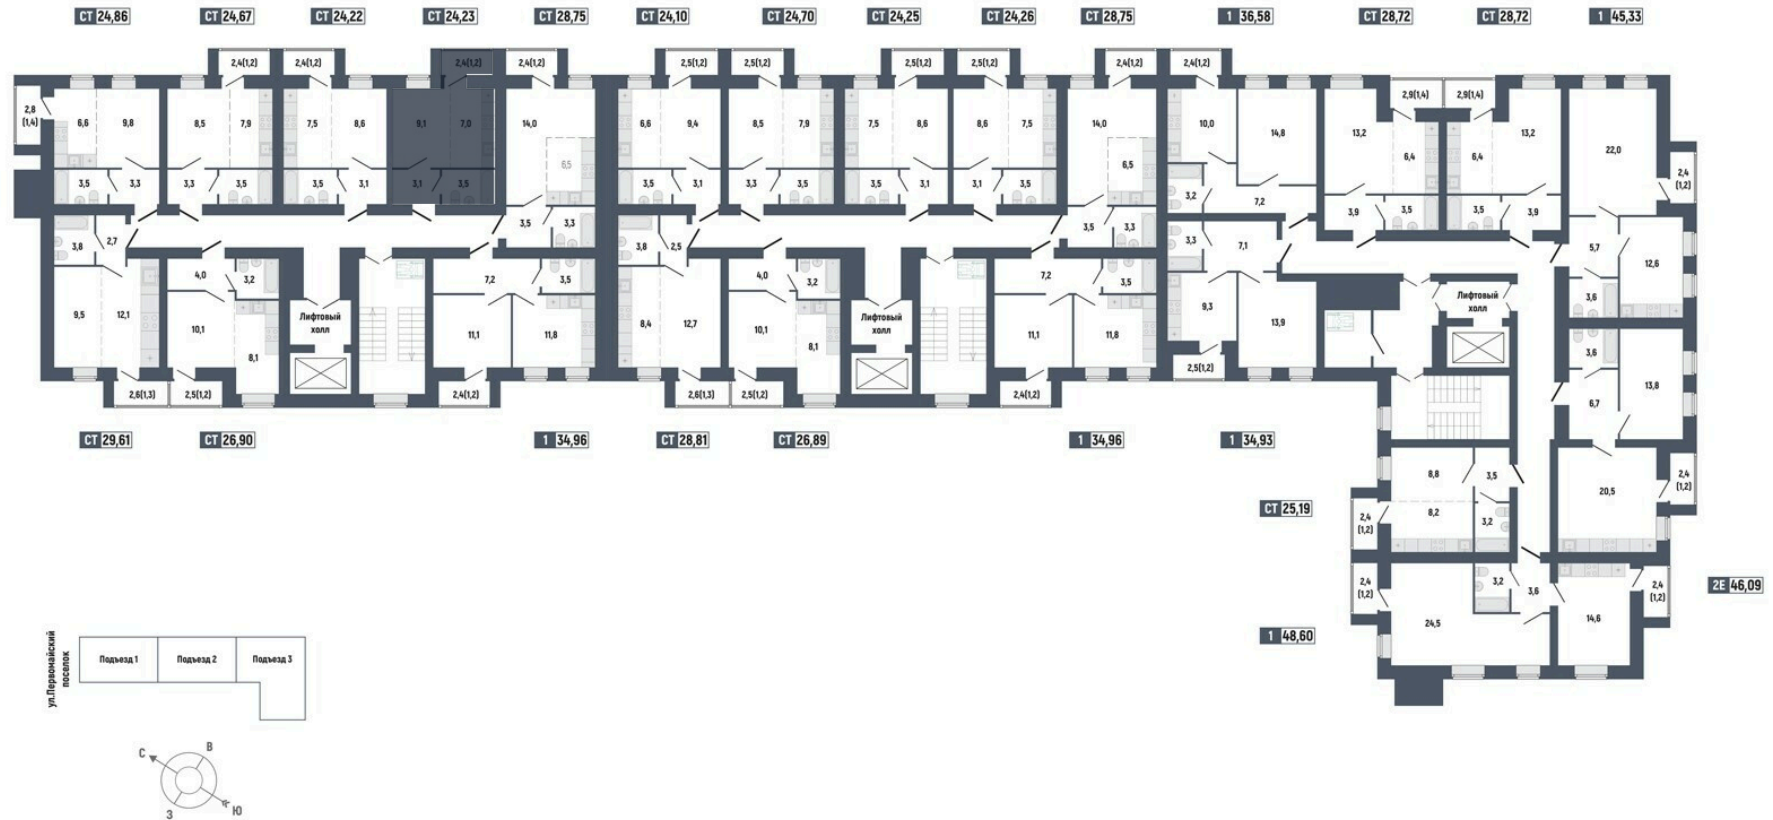

69

Номер квартиры

Студия

Тип

24,23 м²

Площадь

9

Этаж

Подъезд 1

Секция

3 070 960 руб.

Стоимость

II кв. 2026 г.

Срок сдачи

69

Номер квартиры

Студия

Тип

24,23 м²

Площадь

9

Этаж

Подъезд 1

Секция