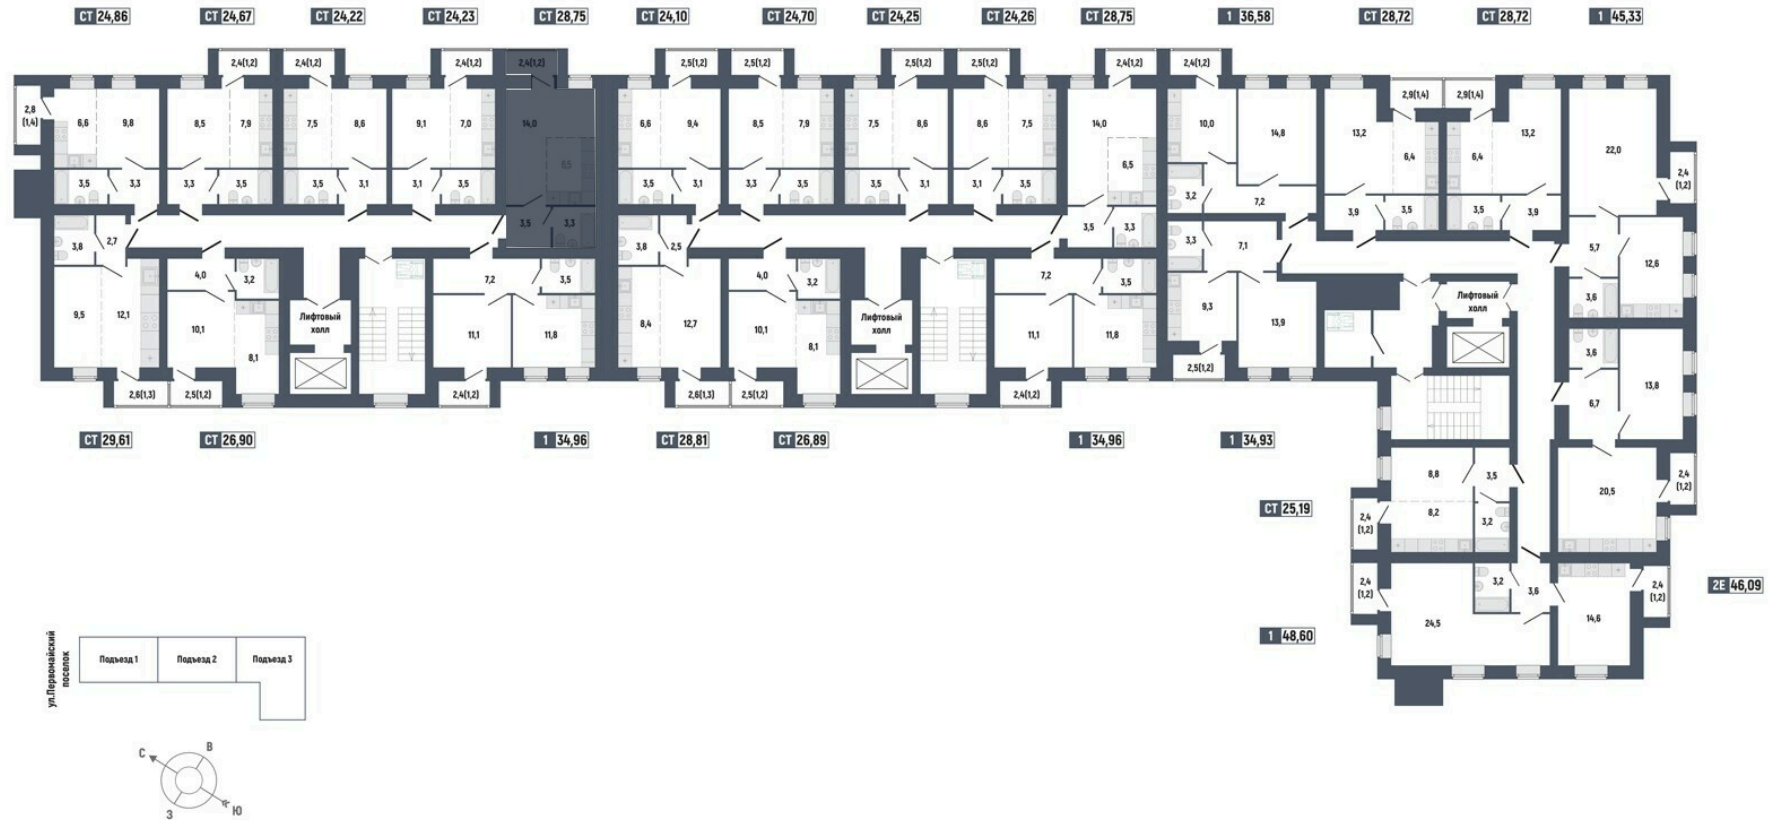

**70**

Номер квартиры

**Студия**

Тип

**28,75 м²**

Площадь

**9**

Этаж

**Подъезд 1**

Секция

**3 560 125 руб.**

Стоимость

**II кв. 2026 г.**

Срок сдачи

**70**

Номер квартиры

**Студия**

Тип

**28,75 м<sup>2</sup>**

Площадь

**9**

Этаж

**Подъезд 1**

Секция