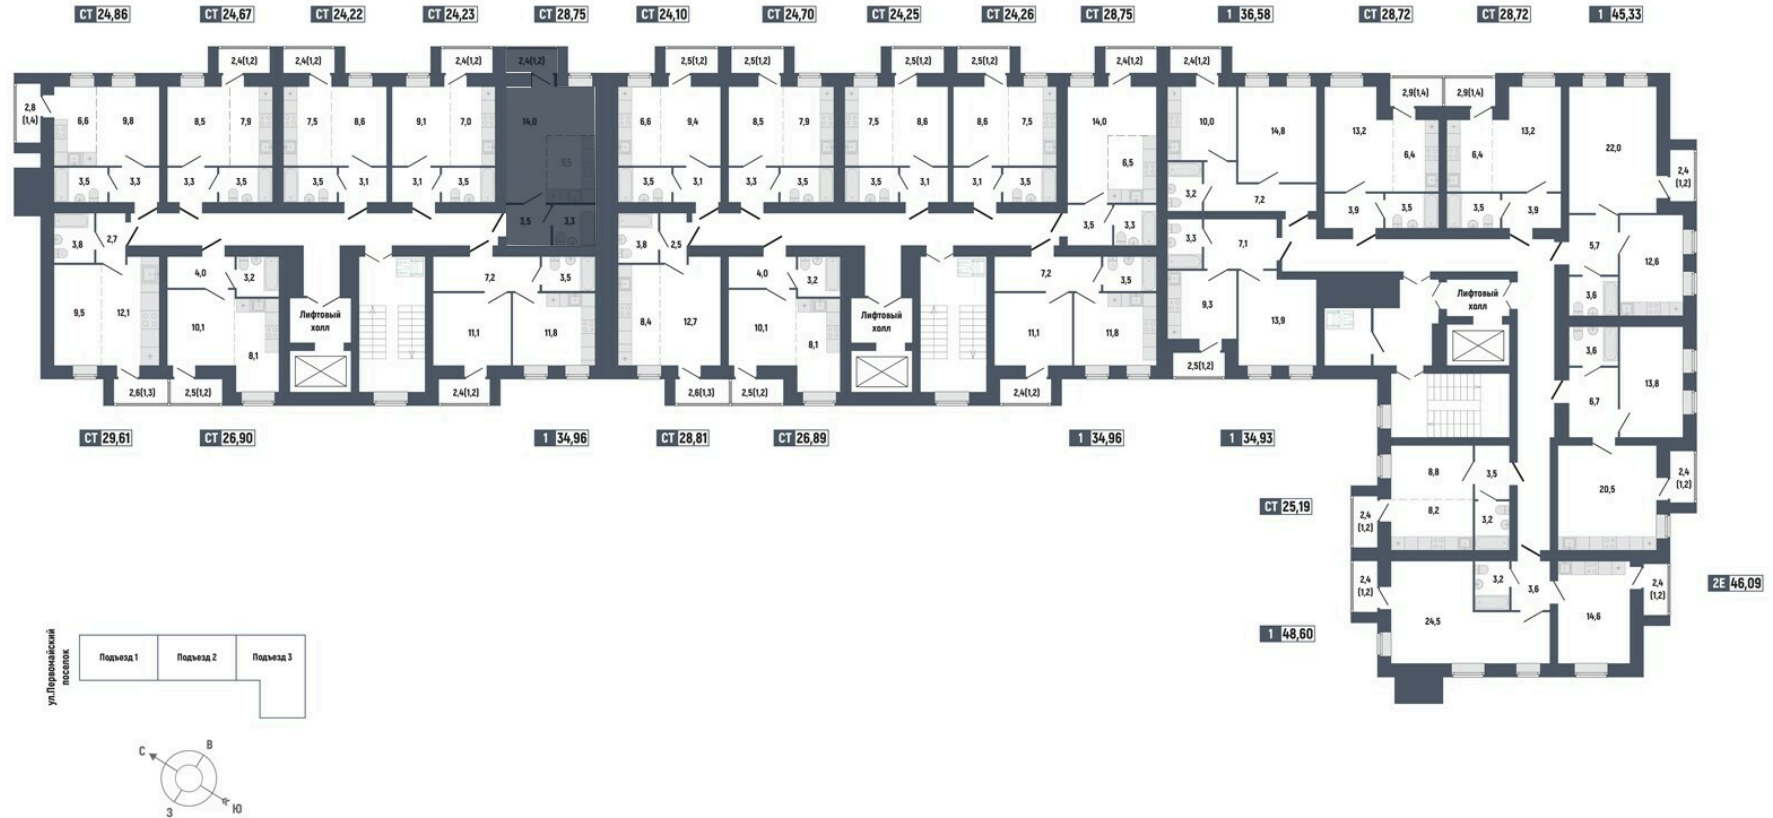

70

Номер квартиры

Студия

Тип

28,75 м²

Площадь

9

Этаж

Подъезд 1

Секция

3 646 875 руб.

Стоимость

II кв. 2026 г.

Срок сдачи

70

Номер квартиры

Студия

Тип

28,75 м²

Площадь

9

Этаж

Подъезд 1

Секция